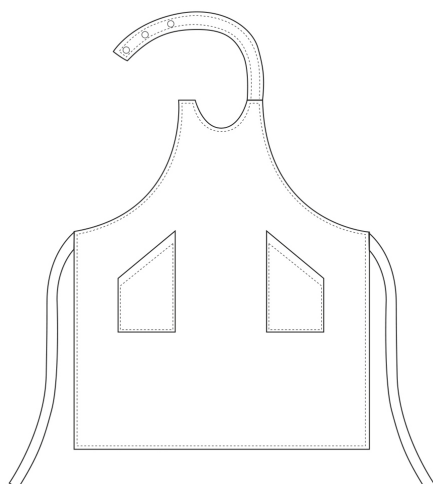

## ALL WOMAN

Falda All Woman con tasche laterali 75x75 cm

**CODICE:** 6002002C

**Categorie:** [All Woman](#)

## INFORMAZIONI AGGIUNTIVE

<b>Colore</b>	Black
<b>Genere</b>	Woman
<b>Composizione</b>	65% Polyester - 35% Cotton - Black