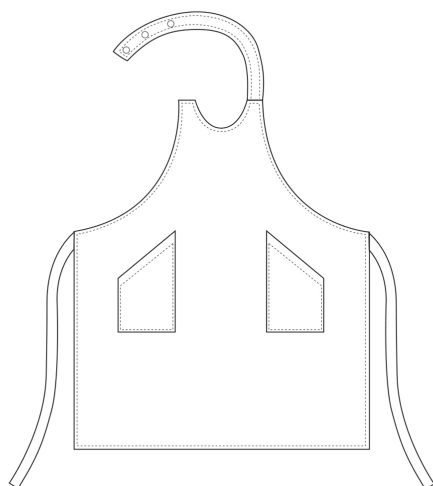

ALL WOMAN

Falda All Woman con tasche laterali 75x75 cm

CODICE: 6002007C

Categorie: [All Woman](#)

INFORMAZIONI AGGIUNTIVE

Colore	Red
Genere	Woman
Composizione	65% Polyester - 35% Cotton - Red

UNISEX SIZES

	XS	S	M	L	XL	XXL	XXXL	XXXXL
A	80	88	96	104	112	120	128	136
B	70	78	86	94	102	110	118	126
C	75	78	81	83	83	83	83	83

WOMAN SIZES

	XS	S	M	L	XL	XXL	XXXL	XXXXL
A	82	90	98	106	114	122	130	138
B	72	80	88	96	104	112	120	128

BIG SIZES

	5XL	6XL	7XL
A	140	150	160
B	150	160	170
C	83	83	83

KID SIZES

	XS	S	M	L
A	76/80	82/86	88/92	94/98
B	62	68	74	80

SIZES CHART - CONVERSIONE TAGLIE

	XS	S	M	L	XL	XXL	XXXL	XXXXL
I	38 - 40	42 - 44	46 - 48	50 - 52	54 - 56	58 - 60	62 - 64	66 - 68
F	34 - 36 (0)	38 - 40 (1)	42 - 44 (2)	46 - 48 (3)	50 - 52 (4)	54 - 56 (5)	58 - 60 (6)	62 - 64 (7)
DE	32 - 34	36 - 38	40 - 42	44 - 46	48 - 50	52 - 54	56 - 58	60 - 62
UK	28 - 30	32 - 34	36 - 38	40 - 42	44 - 46	48 - 50	52 - 54	56 - 58