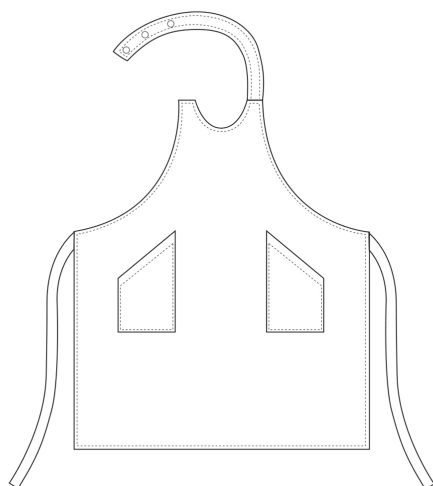

ALL WOMAN

Falda All Woman con tasche laterali 75x75 cm

CODICE: 6002012C

Categorie: [All Woman](#)

INFORMAZIONI AGGIUNTIVE

Colore	Yellow
Genere	Woman
Composizione	65% Polyester - 35% Cotton - Yellow

UNISEX SIZES

	XS	S	M	L	XL	XXL	XXXL	XXXXL
A	80	88	96	104	112	120	128	136
B	70	78	86	94	102	110	118	126
C	75	78	81	83	83	83	83	83

WOMAN SIZES

	XS	S	M	L	XL	XXL	XXXL	XXXXL
A	82	90	98	106	114	122	130	138
B	72	80	88	96	104	112	120	128

BIG SIZES

	5XL	6XL	7XL
A	140	150	160
B	150	160	170
C	83	83	83

KID SIZES

	XS	S	M	L
A	76/80	82/86	88/92	94/98
B	62	68	74	80

SIZES CHART - CONVERSIONE TAGLIE

	XS	S	M	L	XL	XXL	XXXL	XXXXL
I	38 - 40	42 - 44	46 - 48	50 - 52	54 - 56	58 - 60	62 - 64	66 - 68
F	34 - 36 (0)	38 - 40 (1)	42 - 44 (2)	46 - 48 (3)	50 - 52 (4)	54 - 56 (5)	58 - 60 (6)	62 - 64 (7)
DE	32 - 34	36 - 38	40 - 42	44 - 46	48 - 50	52 - 54	56 - 58	60 - 62
UK	28 - 30	32 - 34	36 - 38	40 - 42	44 - 46	48 - 50	52 - 54	56 - 58