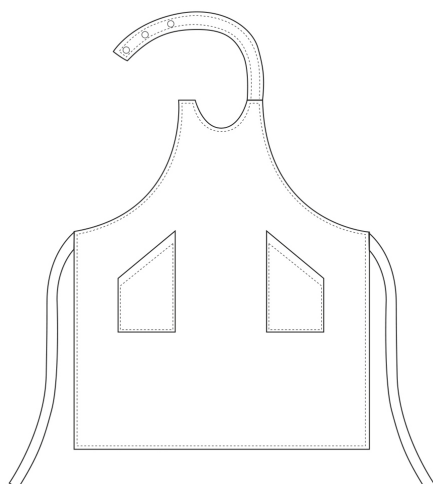

ALL WOMAN

Falda All Woman con tasche laterali 75x75 cm

CODICE: 6002013C

Categorie: [All Woman](#)

INFORMAZIONI AGGIUNTIVE

Colore	Orange
Genere	Woman
Composizione	65% Polyester - 35% Cotton - Orange

UNISEX SIZES

	XS	S	M	L	XL	XXL	XXXL	XXXXL
A	80	88	96	104	112	120	128	136
B	70	78	86	94	102	110	118	126
C	75	78	81	83	83	83	83	83

WOMAN SIZES

	XS	S	M	L	XL	XXL	XXXL	XXXXL
A	82	90	98	106	114	122	130	138
B	72	80	88	96	104	112	120	128

BIG SIZES

	5XL	6XL	7XL
A	140	150	160
B	150	160	170
C	83	83	83

KID SIZES

	XS	S	M	L
A	76/80	82/86	88/92	94/98
B	62	68	74	80

SIZES CHART - CONVERSIONE TAGLIE

	XS	S	M	L	XL	XXL	XXXL	XXXXL
I	38 - 40	42 - 44	46 - 48	50 - 52	54 - 56	58 - 60	62 - 64	66 - 68
F	34 - 36 (0)	38 - 40 (1)	42 - 44 (2)	46 - 48 (3)	50 - 52 (4)	54 - 56 (5)	58 - 60 (6)	62 - 64 (7)
DE	32 - 34	36 - 38	40 - 42	44 - 46	48 - 50	52 - 54	56 - 58	60 - 62
UK	28 - 30	32 - 34	36 - 38	40 - 42	44 - 46	48 - 50	52 - 54	56 - 58