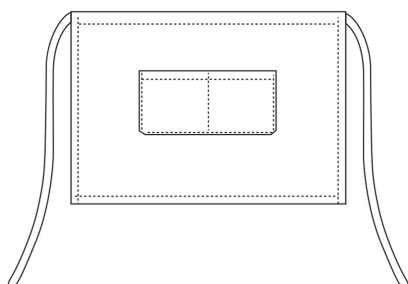

INFORMAZIONI AGGIUNTIVE

Colore

White

Composizione

80% Polyester - 20% Cotton - White