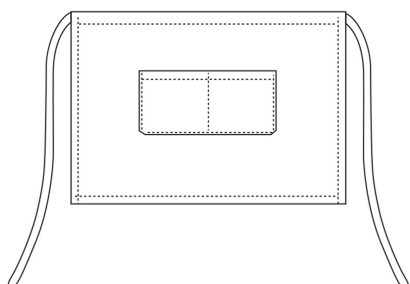

INFORMAZIONI AGGIUNTIVE

Fantasia

Spezie

Composizione

100% Cotton - Spezie