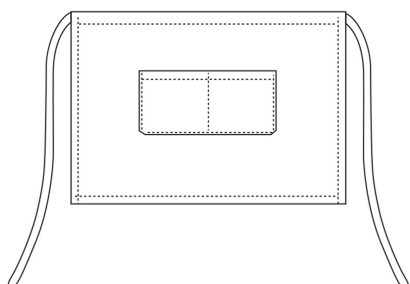

## BARMAN

Falda Barman con tascone 40x70 cm

**CODICE:** 6100121A

**Categorie:** [Barman](#)

## INFORMAZIONI AGGIUNTIVE

**Fantasia**

Square

**Composizione**

100% Cotton - Square