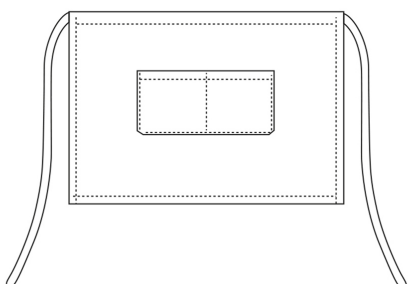

INFORMAZIONI AGGIUNTIVE

Fantasia

Iron

Composizione

100% Cotton - Iron