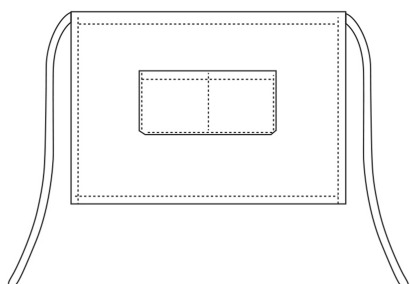

INFORMAZIONI AGGIUNTIVE

Fantasia

Tartan

Composizione

100% Cotton - Tartan