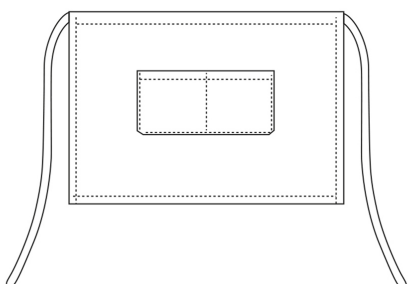

INFORMAZIONI AGGIUNTIVE

Fantasia

Peace and love

Composizione

100% Cotton - Peace and love