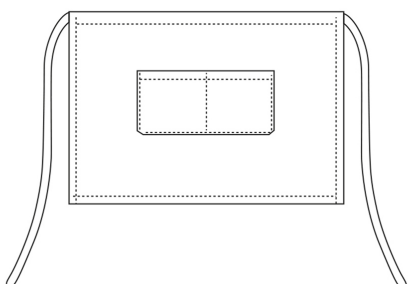

BARMAN

Falda Barman con tascone 40×70 cm

CODICE: 6100148A

Categorie: [Barman](#)

INFORMAZIONI AGGIUNTIVE

Fantasia

Mexico

Composizione

100% Cotton - Mexico

UNISEX SIZES

	XS	S	M	L	XL	XXL	XXXL	XXXXL
A	80	88	96	104	112	120	128	136
B	70	78	86	94	102	110	118	126
C	75	78	81	83	83	83	83	83

WOMAN SIZES

	XS	S	M	L	XL	XXL	XXXL	XXXXL
A	82	90	98	106	114	122	130	138
B	72	80	88	96	104	112	120	128

BIG SIZES

	5XL	6XL	7XL
A	140	150	160
B	150	160	170
C	83	83	83

KID SIZES

	XS	S	M	L
A	76/80	82/86	88/92	94/98
B	62	68	74	80

SIZES CHART - CONVERSIONE TAGLIE

	XS	S	M	L	XL	XXL	XXXL	XXXXL
I	38 - 40	42 - 44	46 - 48	50 - 52	54 - 56	58 - 60	62 - 64	66 - 68
F	34 - 36 (0)	38 - 40 (1)	42 - 44 (2)	46 - 48 (3)	50 - 52 (4)	54 - 56 (5)	58 - 60 (6)	62 - 64 (7)
DE	32 - 34	36 - 38	40 - 42	44 - 46	48 - 50	52 - 54	56 - 58	60 - 62
UK	28 - 30	32 - 34	36 - 38	40 - 42	44 - 46	48 - 50	52 - 54	56 - 58