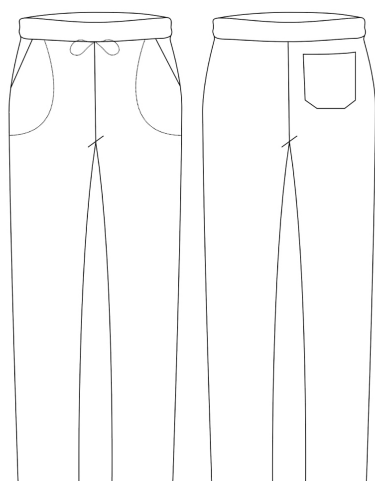

BELT

Pantalone Unisex con morbida spugna in vita e regolabile con coulisse

CODICE: 3507002G

Categorie: [Belt](#)

INFORMAZIONI AGGIUNTIVE

Taglia	s, m, l, xl, xxl, xxxl
Colore	Black
Genere	Unisex
Composizione	100% Microfiber - Sponge - Black

UNISEX SIZES

	XS	S	M	L	XL	XXL	XXXL	XXXXL
A	80	88	96	104	112	120	128	136
B	70	78	86	94	102	110	118	126
C	75	78	81	83	83	83	83	83

WOMAN SIZES

	XS	S	M	L	XL	XXL	XXXL	XXXXL
A	82	90	98	106	114	122	130	138
B	72	80	88	96	104	112	120	128

BIG SIZES

	5XL	6XL	7XL
A	140	150	160
B	150	160	170
C	83	83	83

KID SIZES

	XS	S	M	L
A	76/80	82/86	88/92	94/98
B	62	68	74	80

SIZES CHART - CONVERSIONE TAGLIE

	XS	S	M	L	XL	XXL	XXXL	XXXXL
I	38 - 40	42 - 44	46 - 48	50 - 52	54 - 56	58 - 60	62 - 64	66 - 68
F	34 - 36 (0)	38 - 40 (1)	42 - 44 (2)	46 - 48 (3)	50 - 52 (4)	54 - 56 (5)	58 - 60 (6)	62 - 64 (7)
DE	32 - 34	36 - 38	40 - 42	44 - 46	48 - 50	52 - 54	56 - 58	60 - 62
UK	28 - 30	32 - 34	36 - 38	40 - 42	44 - 46	48 - 50	52 - 54	56 - 58