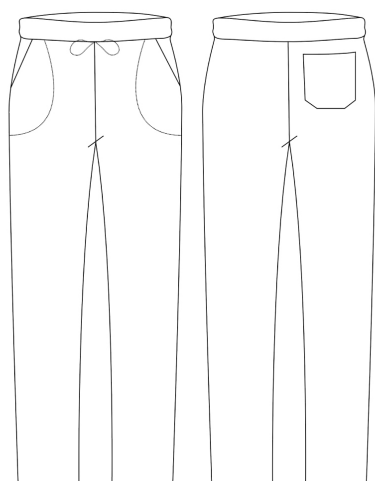

BELT

Pantalone Unisex con morbida spugna in vita e regolabile con coulisse

CODICE: 3507063G

Categorie: [Belt](#)

INFORMAZIONI AGGIUNTIVE

Taglia	s, m, l, xl, xxl, xxxl
Colore	Belt Gessato
Genere	Unisex
Composizione	65% Polyester - 35% Cotton - Belt Gessato

UNISEX SIZES

	XS	S	M	L	XL	XXL	XXXL	XXXXL
A	80	88	96	104	112	120	128	136
B	70	78	86	94	102	110	118	126
C	75	78	81	83	83	83	83	83

WOMAN SIZES

	XS	S	M	L	XL	XXL	XXXL	XXXXL
A	82	90	98	106	114	122	130	138
B	72	80	88	96	104	112	120	128

BIG SIZES

	5XL	6XL	7XL
A	140	150	160
B	150	160	170
C	83	83	83

KID SIZES

	XS	S	M	L
A	76/80	82/86	88/92	94/98
B	62	68	74	80

SIZES CHART - CONVERSIONE TAGLIE

	XS	S	M	L	XL	XXL	XXXL	XXXXL
I	38 - 40	42 - 44	46 - 48	50 - 52	54 - 56	58 - 60	62 - 64	66 - 68
F	34 - 36 (0)	38 - 40 (1)	42 - 44 (2)	46 - 48 (3)	50 - 52 (4)	54 - 56 (5)	58 - 60 (6)	62 - 64 (7)
DE	32 - 34	36 - 38	40 - 42	44 - 46	48 - 50	52 - 54	56 - 58	60 - 62
UK	28 - 30	32 - 34	36 - 38	40 - 42	44 - 46	48 - 50	52 - 54	56 - 58