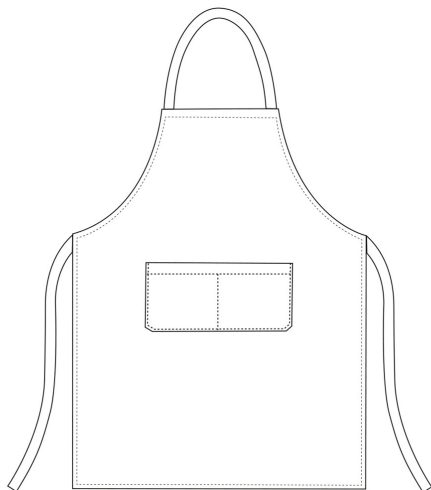

BIG APRON

Falda BIG con tascone 100x100 cm

CODICE: 1904022C

Categorie: [Apron](#)

tag: [NEW](#)

INFORMAZIONI AGGIUNTIVE

Colore	Olive green
Composizione	65% Polyester - 35% Cotton - Olive green
Genere	Big

UNISEX SIZES

	XS	S	M	L	XL	XXL	XXXL	XXXXL
A	80	88	96	104	112	120	128	136
B	70	78	86	94	102	110	118	126
C	75	78	81	83	83	83	83	83

WOMAN SIZES

	XS	S	M	L	XL	XXL	XXXL	XXXXL
A	82	90	98	106	114	122	130	138
B	72	80	88	96	104	112	120	128