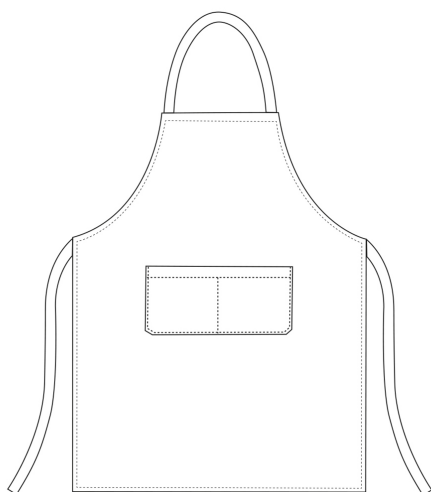

## **BIG APRON**

Falda BIG con tascone 100x100 cm

**CODICE:** 1904001A

**Categorie:** [Apron](#)

## **INFORMAZIONI AGGIUNTIVE**

<b>Colore</b>	White
<b>Genere</b>	Big
<b>Composizione</b>	100% Cotton - White