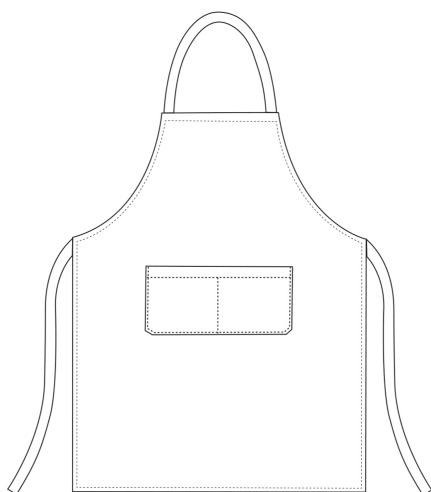

BIG APRON

Falda BIG con tascone 100x100 cm

CODICE: 1904001A

Categorie: [Apron](#)

INFORMAZIONI AGGIUNTIVE

Colore	White
Genere	Big
Composizione	100% Cotton - White

UNISEX SIZES

	XS	S	M	L	XL	XXL	XXXL	XXXXL
A	80	88	96	104	112	120	128	136
B	70	78	86	94	102	110	118	126
C	75	78	81	83	83	83	83	83

WOMAN SIZES

	XS	S	M	L	XL	XXL	XXXL	XXXXL
A	82	90	98	106	114	122	130	138
B	72	80	88	96	104	112	120	128

BIG SIZES

	5XL	6XL	7XL
A	140	150	160
B	150	160	170
C	83	83	83

KID SIZES

	XS	S	M	L
A	76/80	82/86	88/92	94/98
B	62	68	74	80