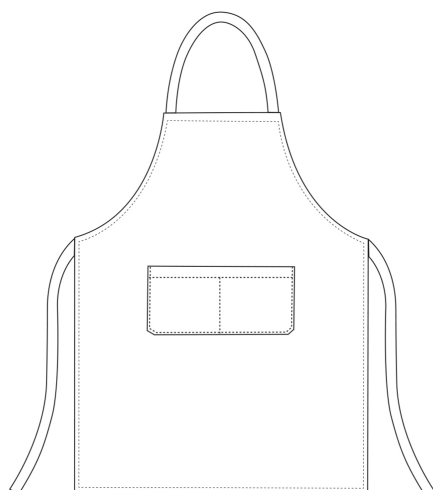

BIG APRON

Falda BIG con tascone 100x100 cm

CODICE: 1904003C

Categorie: [Apron](#)

INFORMAZIONI AGGIUNTIVE

Colore	Bordeaux
Genere	Big
Composizione	65% Polyester - 35% Cotton - Bordeaux

UNISEX SIZES

	XS	S	M	L	XL	XXL	XXXL	XXXXL
A	80	88	96	104	112	120	128	136
B	70	78	86	94	102	110	118	126
C	75	78	81	83	83	83	83	83

WOMAN SIZES

	XS	S	M	L	XL	XXL	XXXL	XXXXL
A	82	90	98	106	114	122	130	138
B	72	80	88	96	104	112	120	128

BIG SIZES

	5XL	6XL	7XL
A	140	150	160
B	150	160	170
C	83	83	83

KID SIZES

	XS	S	M	L
A	76/80	82/86	88/92	94/98
B	62	68	74	80