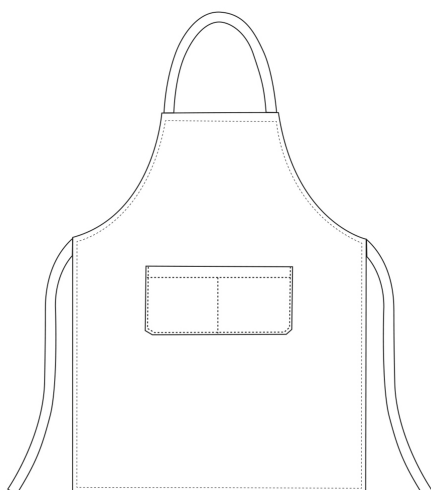

## **BIG APRON**

Falda BIG con tascone 100x100 cm

**CODICE:** 1904009C

**Categorie:** [Apron](#)

## **INFORMAZIONI AGGIUNTIVE**

<b>Colore</b>	Brown
<b>Genere</b>	Big
<b>Composizione</b>	65% Polyester - 35% Cotton - Brown