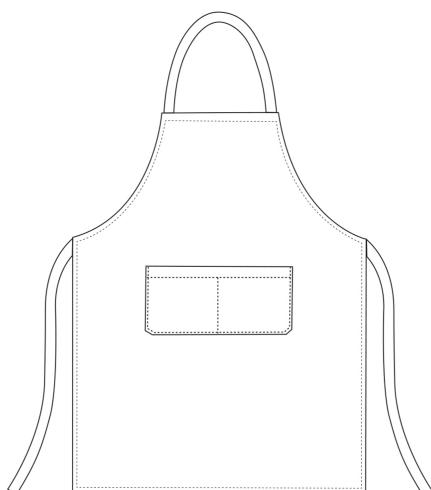

BIG APRON

Falda BIG con tascone 100x100 cm

CODICE: 1904016C

Categorie: [Apron](#)

INFORMAZIONI AGGIUNTIVE

Colore	Convoy
Genere	Big
Composizione	65% Polyester - 35% Cotton - Convoy

UNISEX SIZES

	XS	S	M	L	XL	XXL	XXXL	XXXXL
A	80	88	96	104	112	120	128	136
B	70	78	86	94	102	110	118	126
C	75	78	81	83	83	83	83	83

WOMAN SIZES

	XS	S	M	L	XL	XXL	XXXL	XXXXL
A	82	90	98	106	114	122	130	138
B	72	80	88	96	104	112	120	128

BIG SIZES

	5XL	6XL	7XL
A	140	150	160
B	150	160	170
C	83	83	83

KID SIZES

	XS	S	M	L
A	76/80	82/86	88/92	94/98
B	62	68	74	80