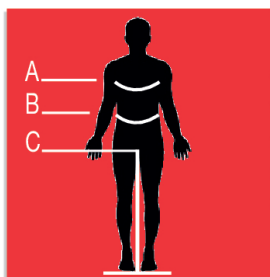

## BILL

Casacca dentista Unisex manica lunga con bottoni classici e martingala

**CODICE:** 5502001A

**Categorie:** [Casacche](#)

## UNISEX SIZES

	XS	S	M	L	XL	XXL	XXXL	XXXXL
A	80	88	96	104	112	120	128	136
B	70	78	86	94	102	110	118	126
C	75	78	81	83	83	83	83	83

## WOMAN SIZES

	XS	S	M	L	XL	XXL	XXXL	XXXXL
A	82	90	98	106	114	122	130	138
B	72	80	88	96	104	112	120	128

## SIZES CHART - CONVERSIONE TAGLIE

	XS	S	M	L	XL	XXL	XXXL	XXXXL
I	38 - 40	42 - 44	46 - 48	50 - 52	54 - 56	58 - 60	62 - 64	66 - 68
F	34 - 36 (0)	38 - 40 (1)	42 - 44 (2)	46 - 48 (3)	50 - 52 (4)	54 - 56 (5)	58 - 60 (6)	62 - 64 (7)
DE	32 - 34	36 - 38	40 - 42	44 - 46	48 - 50	52 - 54	56 - 58	60 - 62
UK	28 - 30	32 - 34	36 - 38	40 - 42	44 - 46	48 - 50	52 - 54	56 - 58