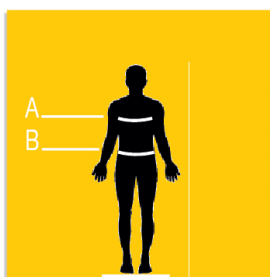

BIP APRON

Falda Bip Apron con tascone 90x70 cm

CODICE: 6103012C

Categorie: [Bip Apron](#)

INFORMAZIONI AGGIUNTIVE

Colore

Yellow

Composizione

65% Polyester - 35% Cotton - Yellow

UNISEX SIZES

	XS	S	M	L	XL	XXL	XXXL	XXXXL
A	80	88	96	104	112	120	128	136
B	70	78	86	94	102	110	118	126
C	75	78	81	83	83	83	83	83

WOMAN SIZES

	XS	S	M	L	XL	XXL	XXXL	XXXXL
A	82	90	98	106	114	122	130	138
B	72	80	88	96	104	112	120	128

BIG SIZES

	5XL	6XL	7XL
A	140	150	160
B	150	160	170
C	83	83	83

KID SIZES

	XS	S	M	L
A	76/80	82/86	88/92	94/98
B	62	68	74	80

SIZES CHART - CONVERSIONE TAGLIE

	XS	S	M	L	XL	XXL	XXXL	XXXXL
I	38 - 40	42 - 44	46 - 48	50 - 52	54 - 56	58 - 60	62 - 64	66 - 68
F	34 - 36 (0)	38 - 40 (1)	42 - 44 (2)	46 - 48 (3)	50 - 52 (4)	54 - 56 (5)	58 - 60 (6)	62 - 64 (7)
DE	32 - 34	36 - 38	40 - 42	44 - 46	48 - 50	52 - 54	56 - 58	60 - 62
UK	28 - 30	32 - 34	36 - 38	40 - 42	44 - 46	48 - 50	52 - 54	56 - 58