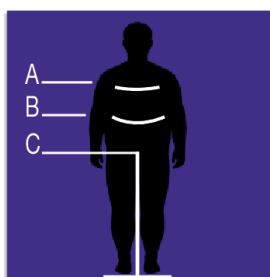

BIP APRON

Falda Bip Apron con tascone 90x70 cm

CODICE: 6103012C

Categorie: [Bip Apron](#)

INFORMAZIONI AGGIUNTIVE

Colore

Yellow

Composizione

65% Polyester - 35% Cotton - Yellow

UNISEX SIZES

	XS	S	M	L	XL	XXL	XXXL	XXXXL
A	80	88	96	104	112	120	128	136
B	70	78	86	94	102	110	118	126
C	75	78	81	83	83	83	83	83

WOMAN SIZES

	XS	S	M	L	XL	XXL	XXXL	XXXXL
A	82	90	98	106	114	122	130	138
B	72	80	88	96	104	112	120	128

BIG SIZES

	5XL	6XL	7XL
A	140	150	160
B	150	160	170
C	83	83	83

KID SIZES

	XS	S	M	L
A	76/80	82/86	88/92	94/98
B	62	68	74	80

SIZES CHART - CONVERSIONE TAGLIE

	XS	S	M	L	XL	XXL	XXXL	XXXXL
I	38 - 40	42 - 44	46 - 48	50 - 52	54 - 56	58 - 60	62 - 64	66 - 68
F	34 - 36 (0)	38 - 40 (1)	42 - 44 (2)	46 - 48 (3)	50 - 52 (4)	54 - 56 (5)	58 - 60 (6)	62 - 64 (7)
DE	32 - 34	36 - 38	40 - 42	44 - 46	48 - 50	52 - 54	56 - 58	60 - 62
UK	28 - 30	32 - 34	36 - 38	40 - 42	44 - 46	48 - 50	52 - 54	56 - 58