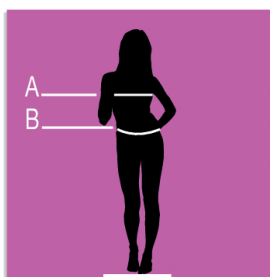

BIP APRON

Falda Bip Apron con tascone 90x70 cm

CODICE: 6103012C

Categorie: [Bip Apron](#)

INFORMAZIONI AGGIUNTIVE

Colore

Yellow

Composizione

65% Polyester - 35% Cotton - Yellow

UNISEX SIZES

	XS	S	M	L	XL	XXL	XXXL	XXXXL
A	80	88	96	104	112	120	128	136
B	70	78	86	94	102	110	118	126
C	75	78	81	83	83	83	83	83

WOMAN SIZES

	XS	S	M	L	XL	XXL	XXXL	XXXXL
A	82	90	98	106	114	122	130	138
B	72	80	88	96	104	112	120	128

BIG SIZES

	5XL	6XL	7XL
A	140	150	160
B	150	160	170
C	83	83	83

KID SIZES

	XS	S	M	L
A	76/80	82/86	88/92	94/98
B	62	68	74	80

SIZES CHART - CONVERSIONE TAGLIE

	XS	S	M	L	XL	XXL	XXXL	XXXXL
I	38 - 40	42 - 44	46 - 48	50 - 52	54 - 56	58 - 60	62 - 64	66 - 68
F	34 - 36 (0)	38 - 40 (1)	42 - 44 (2)	46 - 48 (3)	50 - 52 (4)	54 - 56 (5)	58 - 60 (6)	62 - 64 (7)
DE	32 - 34	36 - 38	40 - 42	44 - 46	48 - 50	52 - 54	56 - 58	60 - 62
UK	28 - 30	32 - 34	36 - 38	40 - 42	44 - 46	48 - 50	52 - 54	56 - 58