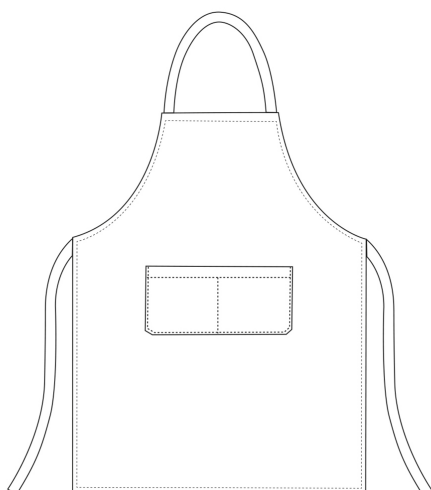

BIP APRON

Falda Bip Apron con tascone 90x70 cm

CODICE: 6103012C

Categorie: [Bip Apron](#)

INFORMAZIONI AGGIUNTIVE

Colore

Yellow

Composizione

65% Polyester - 35% Cotton - Yellow

UNISEX SIZES

	XS	S	M	L	XL	XXL	XXXL	XXXXL
A	80	88	96	104	112	120	128	136
B	70	78	86	94	102	110	118	126
C	75	78	81	83	83	83	83	83

WOMAN SIZES

	XS	S	M	L	XL	XXL	XXXL	XXXXL
A	82	90	98	106	114	122	130	138
B	72	80	88	96	104	112	120	128