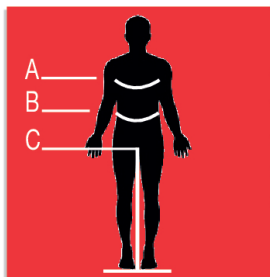

BIP APRON

Falda Bip Apron con tascone 90x70 cm

CODICE: 6103012C

Categorie: [Bip Apron](#)

INFORMAZIONI AGGIUNTIVE

Colore

Yellow

Composizione

65% Polyester - 35% Cotton - Yellow

UNISEX SIZES

	XS	S	M	L	XL	XXL	XXXL	XXXXL
A	80	88	96	104	112	120	128	136
B	70	78	86	94	102	110	118	126
C	75	78	81	83	83	83	83	83

WOMAN SIZES

	XS	S	M	L	XL	XXL	XXXL	XXXXL
A	82	90	98	106	114	122	130	138
B	72	80	88	96	104	112	120	128

BIG SIZES

	5XL	6XL	7XL
A	140	150	160
B	150	160	170
C	83	83	83

KID SIZES

	XS	S	M	L
A	76/80	82/86	88/92	94/98
B	62	68	74	80

SIZES CHART - CONVERSIONE TAGLIE

	XS	S	M	L	XL	XXL	XXXL	XXXXL
I	38 - 40	42 - 44	46 - 48	50 - 52	54 - 56	58 - 60	62 - 64	66 - 68
F	34 - 36 (0)	38 - 40 (1)	42 - 44 (2)	46 - 48 (3)	50 - 52 (4)	54 - 56 (5)	58 - 60 (6)	62 - 64 (7)
DE	32 - 34	36 - 38	40 - 42	44 - 46	48 - 50	52 - 54	56 - 58	60 - 62
UK	28 - 30	32 - 34	36 - 38	40 - 42	44 - 46	48 - 50	52 - 54	56 - 58