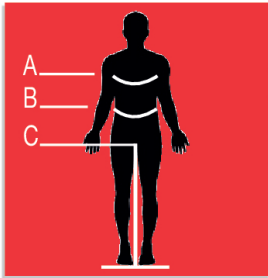

## BIP APRON

Falda Bip Apron con tascone 90x70 cm

**CODICE:** 6103016E

**Categorie:** [Bip Apron](#)

## UNISEX SIZES

|   | XS | S  | M  | L   | XL  | XXL | XXXL | XXXXL |
|---|----|----|----|-----|-----|-----|------|-------|
| A | 80 | 88 | 96 | 104 | 112 | 120 | 128  | 136   |
| B | 70 | 78 | 86 | 94  | 102 | 110 | 118  | 126   |
| C | 75 | 78 | 81 | 83  | 83  | 83  | 83   | 83    |

## WOMAN SIZES

|   | XS | S  | M  | L   | XL  | XXL | XXXL | XXXXL |
|---|----|----|----|-----|-----|-----|------|-------|
| A | 82 | 90 | 98 | 106 | 114 | 122 | 130  | 138   |
| B | 72 | 80 | 88 | 96  | 104 | 112 | 120  | 128   |

## SIZES CHART - CONVERSIONE TAGLIE

|    | XS          | S           | M           | L           | XL          | XXL         | XXXL        | XXXXL       |
|----|-------------|-------------|-------------|-------------|-------------|-------------|-------------|-------------|
| I  | 38 - 40     | 42 - 44     | 46 - 48     | 50 - 52     | 54 - 56     | 58 - 60     | 62 - 64     | 66 - 68     |
| F  | 34 - 36 (0) | 38 - 40 (1) | 42 - 44 (2) | 46 - 48 (3) | 50 - 52 (4) | 54 - 56 (5) | 58 - 60 (6) | 62 - 64 (7) |
| DE | 32 - 34     | 36 - 38     | 40 - 42     | 44 - 46     | 48 - 50     | 52 - 54     | 56 - 58     | 60 - 62     |
| UK | 28 - 30     | 32 - 34     | 36 - 38     | 40 - 42     | 44 - 46     | 48 - 50     | 52 - 54     | 56 - 58     |