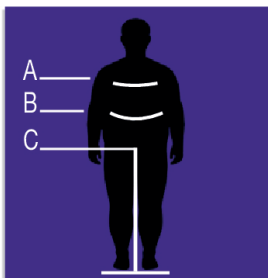

## BIP APRON

Falda Bip Apron con tascone 90x70 cm

**CODICE:** 6103016E

**Categorie:** [Bip Apron](#)

## UNISEX SIZES

|   | XS | S  | M  | L   | XL  | XXL | XXXL | XXXXL |
|---|----|----|----|-----|-----|-----|------|-------|
| A | 80 | 88 | 96 | 104 | 112 | 120 | 128  | 136   |
| B | 70 | 78 | 86 | 94  | 102 | 110 | 118  | 126   |
| C | 75 | 78 | 81 | 83  | 83  | 83  | 83   | 83    |

## WOMAN SIZES

|   | XS | S  | M  | L   | XL  | XXL | XXXL | XXXXL |
|---|----|----|----|-----|-----|-----|------|-------|
| A | 82 | 90 | 98 | 106 | 114 | 122 | 130  | 138   |
| B | 72 | 80 | 88 | 96  | 104 | 112 | 120  | 128   |

## BIG SIZES

|   | 5XL | 6XL | 7XL |
|---|-----|-----|-----|
| A | 140 | 150 | 160 |
| B | 150 | 160 | 170 |
| C | 83  | 83  | 83  |