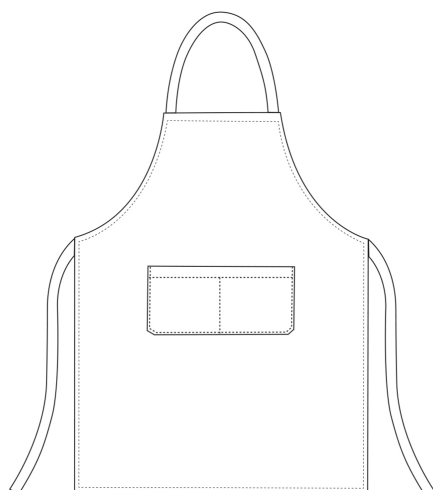

## BIP APRON

Falda Bip Apron con tascone 90x70 cm

**CODICE:** 6103016E

**Categorie:** [Bip Apron](#)