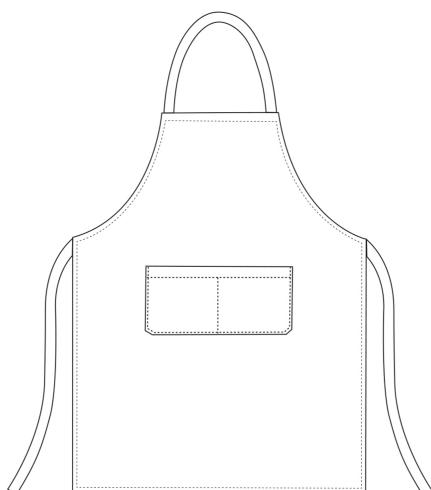

## BIP APRON

Falda Bip Apron con tascone 90x70 cm

**CODICE:** 6103001E

**Categorie:** [Bip Apron](#)