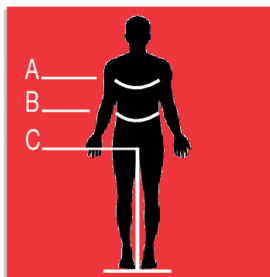

## BIP APRON

Falda Bip Apron con tascone 90x70 cm

**CODICE:** 6103001E

**Categorie:** [Bip Apron](#)

## UNISEX SIZES

	XS	S	M	L	XL	XXL	XXXL	XXXXL
A	80	88	96	104	112	120	128	136
B	70	78	86	94	102	110	118	126
C	75	78	81	83	83	83	83	83

## WOMAN SIZES

	XS	S	M	L	XL	XXL	XXXL	XXXXL
A	82	90	98	106	114	122	130	138
B	72	80	88	96	104	112	120	128

## SIZES CHART - CONVERSIONE TAGLIE

	XS	S	M	L	XL	XXL	XXXL	XXXXL
I	38 - 40	42 - 44	46 - 48	50 - 52	54 - 56	58 - 60	62 - 64	66 - 68
F	34 - 36 (0)	38 - 40 (1)	42 - 44 (2)	46 - 48 (3)	50 - 52 (4)	54 - 56 (5)	58 - 60 (6)	62 - 64 (7)
DE	32 - 34	36 - 38	40 - 42	44 - 46	48 - 50	52 - 54	56 - 58	60 - 62
UK	28 - 30	32 - 34	36 - 38	40 - 42	44 - 46	48 - 50	52 - 54	56 - 58