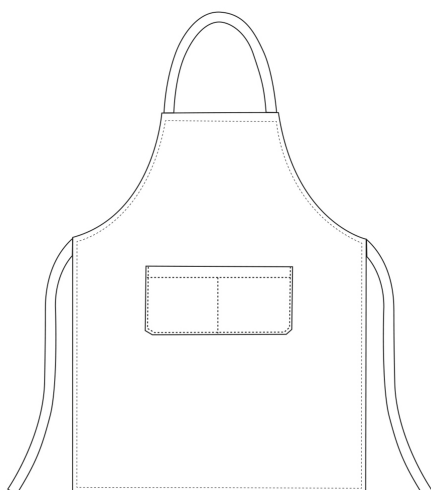

## BIP APRON

Falda Bip Apron con tascone 90x70 cm

**CODICE:** 6103066C

**Categorie:** [Bip Apron](#)

## INFORMAZIONI AGGIUNTIVE

**Colore**

New grey stripe

**Composizione**

65% Polyester - 35% Cotton - New grey stripe