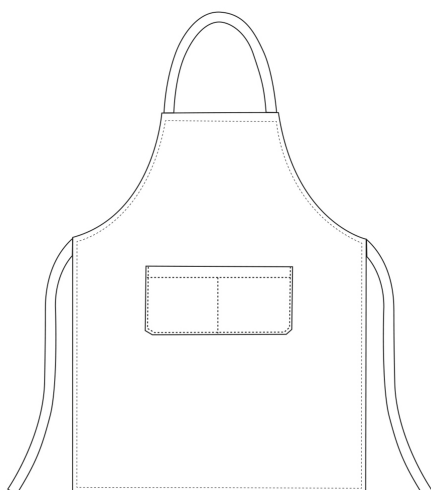

BIP APRON

Falda Bip Apron con tascone 90x70 cm

CODICE: 6103067C

Categorie: [Bip Apron](#)

INFORMAZIONI AGGIUNTIVE

Colore Grey mix

Composizione 65% Polyester - 35% Cotton - Grey mix

UNISEX SIZES

	XS	S	M	L	XL	XXL	XXXL	XXXXL
A	80	88	96	104	112	120	128	136
B	70	78	86	94	102	110	118	126
C	75	78	81	83	83	83	83	83

WOMAN SIZES

	XS	S	M	L	XL	XXL	XXXL	XXXXL
A	82	90	98	106	114	122	130	138
B	72	80	88	96	104	112	120	128