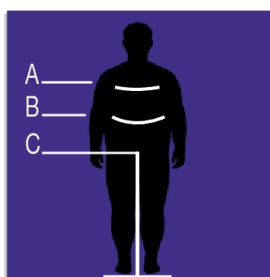

BIP APRON

Bip Apron with pocket 90×70 cm

CODICE: 6103022C

Categorie: [Bip Apron](#)

INFORMAZIONI AGGIUNTIVE

Colore	Olive green
Composizione	65% Polyester – 35% Cotton – Olive green

UNISEX SIZES

	XS	S	M	L	XL	XXL	XXXL	XXXXL
A	80	88	96	104	112	120	128	136
B	70	78	86	94	102	110	118	126
C	75	78	81	83	83	83	83	83

WOMAN SIZES

	XS	S	M	L	XL	XXL	XXXL	XXXXL
A	82	90	98	106	114	122	130	138
B	72	80	88	96	104	112	120	128

BIG SIZES

	5XL	6XL	7XL
A	140	150	160
B	150	160	170
C	83	83	83

KID SIZES

	XS	S	M	L
A	76/80	82/86	88/92	94/98
B	62	68	74	80

SIZES CHART - CONVERSIONE TAGLIE

	XS	S	M	L	XL	XXL	XXXL	XXXXL
I	38 - 40	42 - 44	46 - 48	50 - 52	54 - 56	58 - 60	62 - 64	66 - 68
F	34 - 36 (0)	38 - 40 (1)	42 - 44 (2)	46 - 48 (3)	50 - 52 (4)	54 - 56 (5)	58 - 60 (6)	62 - 64 (7)
DE	32 - 34	36 - 38	40 - 42	44 - 46	48 - 50	52 - 54	56 - 58	60 - 62
UK	28 - 30	32 - 34	36 - 38	40 - 42	44 - 46	48 - 50	52 - 54	56 - 58