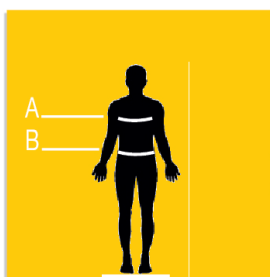

BIP APRON

Bip Apron with pocket 90×70 cm

CODICE: 6103022C

Categorie: [Bip Apron](#)

INFORMAZIONI AGGIUNTIVE

Colore	Olive green
Composizione	65% Polyester – 35% Cotton – Olive green

UNISEX SIZES

	XS	S	M	L	XL	XXL	XXXL	XXXXL
A	80	88	96	104	112	120	128	136
B	70	78	86	94	102	110	118	126
C	75	78	81	83	83	83	83	83

WOMAN SIZES

	XS	S	M	L	XL	XXL	XXXL	XXXXL
A	82	90	98	106	114	122	130	138
B	72	80	88	96	104	112	120	128

BIG SIZES

	5XL	6XL	7XL
A	140	150	160
B	150	160	170
C	83	83	83

KID SIZES

	XS	S	M	L
A	76/80	82/86	88/92	94/98
B	62	68	74	80

SIZES CHART - CONVERSIONE TAGLIE

	XS	S	M	L	XL	XXL	XXXL	XXXXL
I	38 - 40	42 - 44	46 - 48	50 - 52	54 - 56	58 - 60	62 - 64	66 - 68
F	34 - 36 (0)	38 - 40 (1)	42 - 44 (2)	46 - 48 (3)	50 - 52 (4)	54 - 56 (5)	58 - 60 (6)	62 - 64 (7)
DE	32 - 34	36 - 38	40 - 42	44 - 46	48 - 50	52 - 54	56 - 58	60 - 62
UK	28 - 30	32 - 34	36 - 38	40 - 42	44 - 46	48 - 50	52 - 54	56 - 58