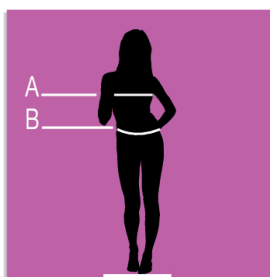

BIP APRON

Bip Apron with pocket 90×70 cm

CODICE: 6103022C

Categorie: [Bip Apron](#)

INFORMAZIONI AGGIUNTIVE

Colore	Olive green
Composizione	65% Polyester – 35% Cotton – Olive green

UNISEX SIZES

	XS	S	M	L	XL	XXL	XXXL	XXXXL
A	80	88	96	104	112	120	128	136
B	70	78	86	94	102	110	118	126
C	75	78	81	83	83	83	83	83

WOMAN SIZES

	XS	S	M	L	XL	XXL	XXXL	XXXXL
A	82	90	98	106	114	122	130	138
B	72	80	88	96	104	112	120	128

BIG SIZES

	5XL	6XL	7XL
A	140	150	160
B	150	160	170
C	83	83	83

KID SIZES

	XS	S	M	L
A	76/80	82/86	88/92	94/98
B	62	68	74	80

SIZES CHART - CONVERSIONE TAGLIE

	XS	S	M	L	XL	XXL	XXXL	XXXXL
I	38 - 40	42 - 44	46 - 48	50 - 52	54 - 56	58 - 60	62 - 64	66 - 68
F	34 - 36 (0)	38 - 40 (1)	42 - 44 (2)	46 - 48 (3)	50 - 52 (4)	54 - 56 (5)	58 - 60 (6)	62 - 64 (7)
DE	32 - 34	36 - 38	40 - 42	44 - 46	48 - 50	52 - 54	56 - 58	60 - 62
UK	28 - 30	32 - 34	36 - 38	40 - 42	44 - 46	48 - 50	52 - 54	56 - 58