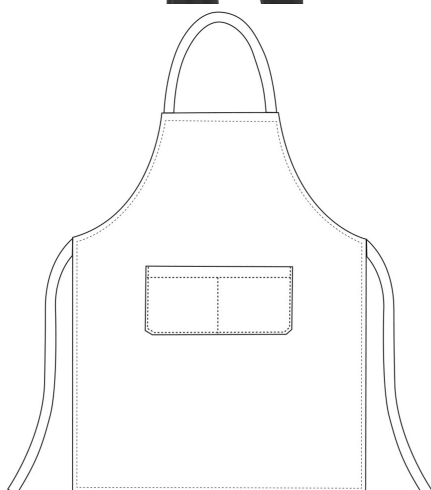

BIP APRON

Bip Apron with pocket 90×70 cm

CODICE: 6103022C

Categorie: [Bip Apron](#)

INFORMAZIONI AGGIUNTIVE

Colore

Olive green

Composizione

65% Polyester - 35% Cotton - Olive green

UNISEX SIZES

	XS	S	M	L	XL	XXL	XXXL	XXXXL
A	80	88	96	104	112	120	128	136
B	70	78	86	94	102	110	118	126
C	75	78	81	83	83	83	83	83

WOMAN SIZES

	XS	S	M	L	XL	XXL	XXXL	XXXXL
A	82	90	98	106	114	122	130	138
B	72	80	88	96	104	112	120	128