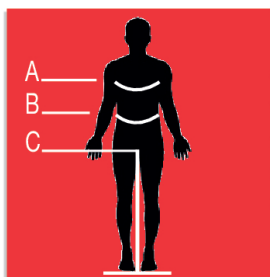

BIP APRON

Bip Apron with pocket 90×70 cm

CODICE: 6103022C

Categorie: [Bip Apron](#)

INFORMAZIONI AGGIUNTIVE

Colore	Olive green
Composizione	65% Polyester – 35% Cotton – Olive green

UNISEX SIZES

	XS	S	M	L	XL	XXL	XXXL	XXXXL
A	80	88	96	104	112	120	128	136
B	70	78	86	94	102	110	118	126
C	75	78	81	83	83	83	83	83

WOMAN SIZES

	XS	S	M	L	XL	XXL	XXXL	XXXXL
A	82	90	98	106	114	122	130	138
B	72	80	88	96	104	112	120	128

BIG SIZES

	5XL	6XL	7XL
A	140	150	160
B	150	160	170
C	83	83	83

KID SIZES

	XS	S	M	L
A	76/80	82/86	88/92	94/98
B	62	68	74	80

SIZES CHART - CONVERSIONE TAGLIE

	XS	S	M	L	XL	XXL	XXXL	XXXXL
I	38 - 40	42 - 44	46 - 48	50 - 52	54 - 56	58 - 60	62 - 64	66 - 68
F	34 - 36 (0)	38 - 40 (1)	42 - 44 (2)	46 - 48 (3)	50 - 52 (4)	54 - 56 (5)	58 - 60 (6)	62 - 64 (7)
DE	32 - 34	36 - 38	40 - 42	44 - 46	48 - 50	52 - 54	56 - 58	60 - 62
UK	28 - 30	32 - 34	36 - 38	40 - 42	44 - 46	48 - 50	52 - 54	56 - 58