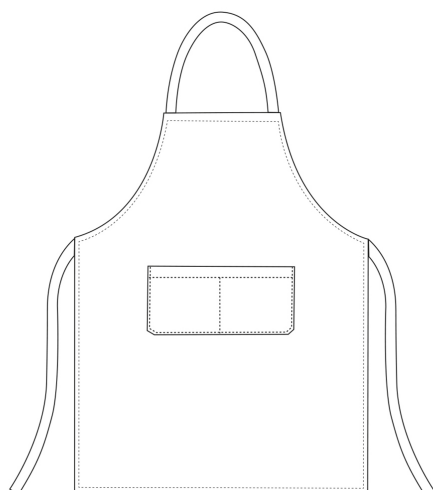

BIP APRON

Falda Bip Apron con tascone 90x70 cm

CODICE: 6103090C

Categorie: [Bip Apron](#)

INFORMAZIONI AGGIUNTIVE

Colore

Royal

Composizione

65% Polyester - 35% Cotton - Tirol

UNISEX SIZES

	XS	S	M	L	XL	XXL	XXXL	XXXXL
A	80	88	96	104	112	120	128	136
B	70	78	86	94	102	110	118	126
C	75	78	81	83	83	83	83	83

WOMAN SIZES

	XS	S	M	L	XL	XXL	XXXL	XXXXL
A	82	90	98	106	114	122	130	138
B	72	80	88	96	104	112	120	128