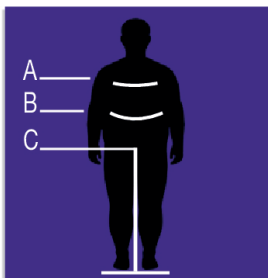

BIP APRON

Falda Bip Apron con tascone 90x70 cm

CODICE: 6103101A

Categorie: [Bip Apron](#)

INFORMAZIONI AGGIUNTIVE

Fantasia

Chefwear

Composizione

100% Cotton - Chefwear

UNISEX SIZES

	XS	S	M	L	XL	XXL	XXXL	XXXXL
A	80	88	96	104	112	120	128	136
B	70	78	86	94	102	110	118	126
C	75	78	81	83	83	83	83	83

WOMAN SIZES

	XS	S	M	L	XL	XXL	XXXL	XXXXL
A	82	90	98	106	114	122	130	138
B	72	80	88	96	104	112	120	128

BIG SIZES

	5XL	6XL	7XL
A	140	150	160
B	150	160	170
C	83	83	83

KID SIZES

	XS	S	M	L
A	76/80	82/86	88/92	94/98
B	62	68	74	80

SIZES CHART - CONVERSIONE TAGLIE

	XS	S	M	L	XL	XXL	XXXL	XXXXL
I	38 - 40	42 - 44	46 - 48	50 - 52	54 - 56	58 - 60	62 - 64	66 - 68
F	34 - 36 (0)	38 - 40 (1)	42 - 44 (2)	46 - 48 (3)	50 - 52 (4)	54 - 56 (5)	58 - 60 (6)	62 - 64 (7)
DE	32 - 34	36 - 38	40 - 42	44 - 46	48 - 50	52 - 54	56 - 58	60 - 62
UK	28 - 30	32 - 34	36 - 38	40 - 42	44 - 46	48 - 50	52 - 54	56 - 58