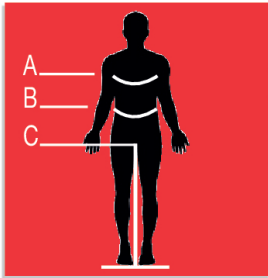

BIP APRON

Falda Bip Apron con tascone 90x70 cm

CODICE: 6103101A

Categorie: [Bip Apron](#)

INFORMAZIONI AGGIUNTIVE

Fantasia

Chefwear

Composizione

100% Cotton - Chefwear

UNISEX SIZES

	XS	S	M	L	XL	XXL	XXXL	XXXXL
A	80	88	96	104	112	120	128	136
B	70	78	86	94	102	110	118	126
C	75	78	81	83	83	83	83	83

WOMAN SIZES

	XS	S	M	L	XL	XXL	XXXL	XXXXL
A	82	90	98	106	114	122	130	138
B	72	80	88	96	104	112	120	128

BIG SIZES

	5XL	6XL	7XL
A	140	150	160
B	150	160	170
C	83	83	83

KID SIZES

	XS	S	M	L
A	76/80	82/86	88/92	94/98
B	62	68	74	80

SIZES CHART - CONVERSIONE TAGLIE

	XS	S	M	L	XL	XXL	XXXL	XXXXL
I	38 - 40	42 - 44	46 - 48	50 - 52	54 - 56	58 - 60	62 - 64	66 - 68
F	34 - 36 (0)	38 - 40 (1)	42 - 44 (2)	46 - 48 (3)	50 - 52 (4)	54 - 56 (5)	58 - 60 (6)	62 - 64 (7)
DE	32 - 34	36 - 38	40 - 42	44 - 46	48 - 50	52 - 54	56 - 58	60 - 62
UK	28 - 30	32 - 34	36 - 38	40 - 42	44 - 46	48 - 50	52 - 54	56 - 58