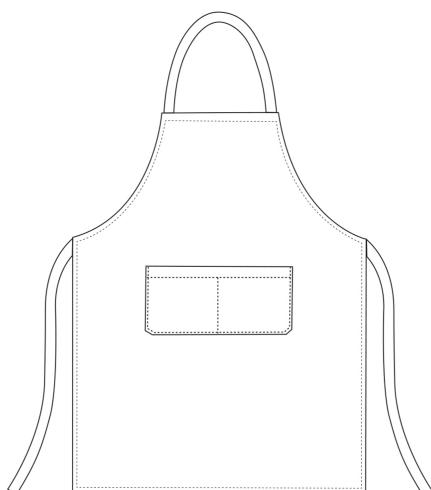

## **BIP APRON**

Falda Bip Apron con tascone 90x70 cm

**CODICE:** 6103102A

**Categorie:** [Bip Apron](#)