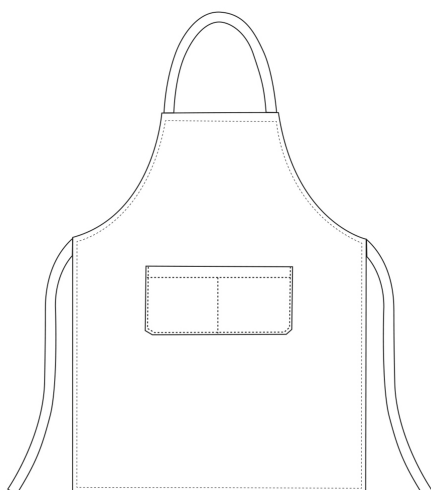

INFORMAZIONI AGGIUNTIVE

Colore White

Composizione 80% Polyester - 20% Cotton - White