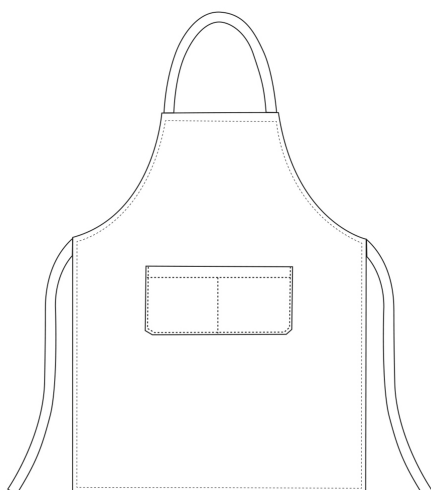

BIP APRON

Falda Bip Apron con tascone 90x70 cm

CODICE: 6103108A

Categorie: [Bip Apron](#)

INFORMAZIONI AGGIUNTIVE

Fantasia

Spezie

Composizione

100% Cotton - Spezie

UNISEX SIZES

	XS	S	M	L	XL	XXL	XXXL	XXXXL
A	80	88	96	104	112	120	128	136
B	70	78	86	94	102	110	118	126
C	75	78	81	83	83	83	83	83

WOMAN SIZES

	XS	S	M	L	XL	XXL	XXXL	XXXXL
A	82	90	98	106	114	122	130	138
B	72	80	88	96	104	112	120	128