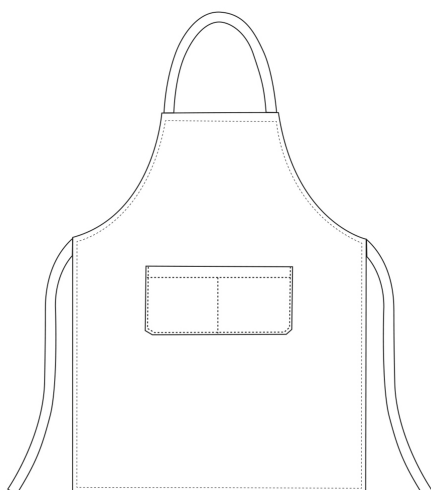

BIP APRON

Falda Bip Apron con tascone 90x70 cm

CODICE: 6103113C

Categorie: [Bip Apron](#)

INFORMAZIONI AGGIUNTIVE

Colore

America

Composizione

65% Polyester - 35% Cotton - America

UNISEX SIZES

	XS	S	M	L	XL	XXL	XXXL	XXXXL
A	80	88	96	104	112	120	128	136
B	70	78	86	94	102	110	118	126
C	75	78	81	83	83	83	83	83

WOMAN SIZES

	XS	S	M	L	XL	XXL	XXXL	XXXXL
A	82	90	98	106	114	122	130	138
B	72	80	88	96	104	112	120	128