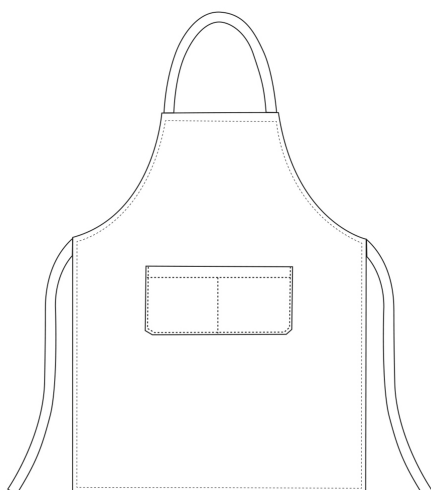

BIP APRON

Falda Bip Apron con tascone 90x70 cm

CODICE: 6103115A

Categorie: [Bip Apron](#)

INFORMAZIONI AGGIUNTIVE

Fantasia

Chen-da

Composizione

100% Cotton - Chen-da

UNISEX SIZES

	XS	S	M	L	XL	XXL	XXXL	XXXXL
A	80	88	96	104	112	120	128	136
B	70	78	86	94	102	110	118	126
C	75	78	81	83	83	83	83	83

WOMAN SIZES

	XS	S	M	L	XL	XXL	XXXL	XXXXL
A	82	90	98	106	114	122	130	138
B	72	80	88	96	104	112	120	128