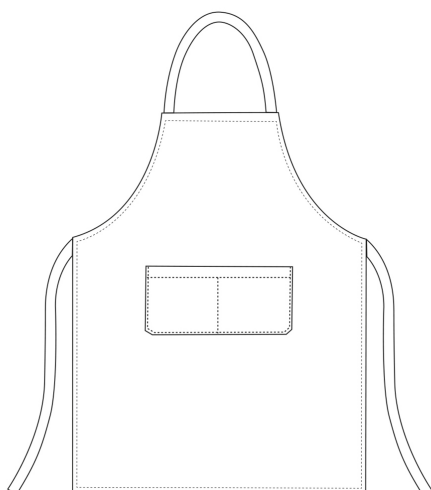

BIP APRON

Falda Bip Apron con tascone 90x70 cm

CODICE: 6103130A

Categorie: [Bip Apron](#)

INFORMAZIONI AGGIUNTIVE

Fantasia

Iron

Composizione

100% Cotton - Iron

UNISEX SIZES

	XS	S	M	L	XL	XXL	XXXL	XXXXL
A	80	88	96	104	112	120	128	136
B	70	78	86	94	102	110	118	126
C	75	78	81	83	83	83	83	83

WOMAN SIZES

	XS	S	M	L	XL	XXL	XXXL	XXXXL
A	82	90	98	106	114	122	130	138
B	72	80	88	96	104	112	120	128