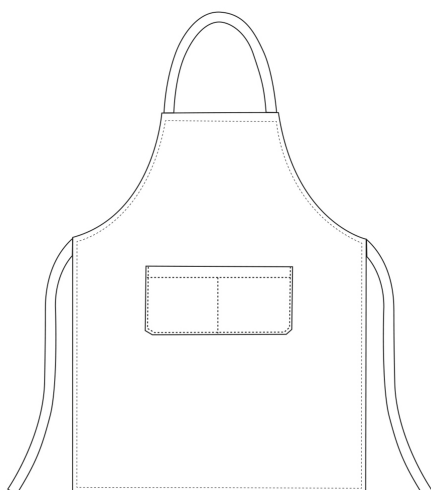

BIP APRON

Falda Bip Apron con tascone 90x70 cm

CODICE: 6103135A

Categorie: [Bip Apron](#)

INFORMAZIONI AGGIUNTIVE

Fantasia

Color skulls

Composizione

100% Cotton - Color skulls

UNISEX SIZES

	XS	S	M	L	XL	XXL	XXXL	XXXXL
A	80	88	96	104	112	120	128	136
B	70	78	86	94	102	110	118	126
C	75	78	81	83	83	83	83	83

WOMAN SIZES

	XS	S	M	L	XL	XXL	XXXL	XXXXL
A	82	90	98	106	114	122	130	138
B	72	80	88	96	104	112	120	128