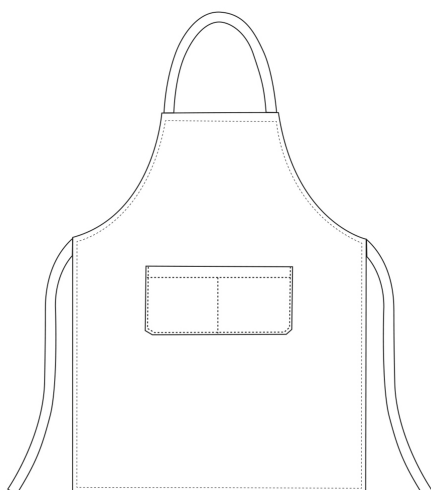

BIP APRON

Falda Bip Apron con tascone 90x70 cm

CODICE: 6103137A

Categorie: [Bip Apron](#)

INFORMAZIONI AGGIUNTIVE

Fantasia

Puppies

Composizione

100% Cotton - Puppies

UNISEX SIZES

	XS	S	M	L	XL	XXL	XXXL	XXXXL
A	80	88	96	104	112	120	128	136
B	70	78	86	94	102	110	118	126
C	75	78	81	83	83	83	83	83

WOMAN SIZES

	XS	S	M	L	XL	XXL	XXXL	XXXXL
A	82	90	98	106	114	122	130	138
B	72	80	88	96	104	112	120	128