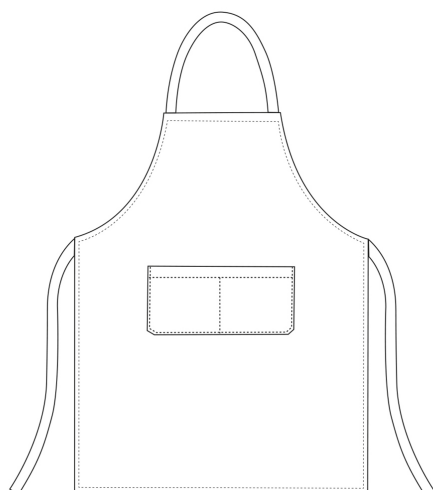

BIP APRON

Falda Bip Apron con tascone 90x70 cm

CODICE: 6103138N

Categorie: [Bip Apron](#)

INFORMAZIONI AGGIUNTIVE

Colore

Black

Composizione

80% Polyester - 20% Cotton - Biker

UNISEX SIZES

	XS	S	M	L	XL	XXL	XXXL	XXXXL
A	80	88	96	104	112	120	128	136
B	70	78	86	94	102	110	118	126
C	75	78	81	83	83	83	83	83

WOMAN SIZES

	XS	S	M	L	XL	XXL	XXXL	XXXXL
A	82	90	98	106	114	122	130	138
B	72	80	88	96	104	112	120	128