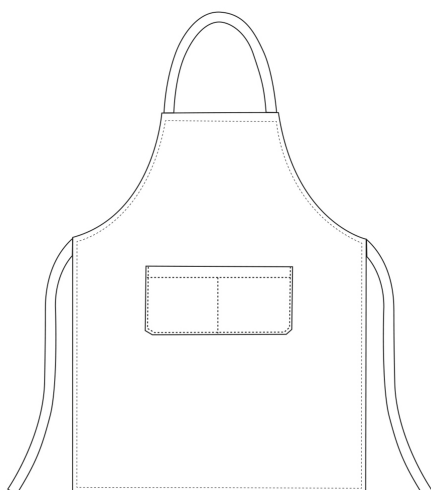

BIP APRON

Falda Bip Apron con tascone 90x70 cm

CODICE: 6103144A

Categorie: [Bip Apron](#)

INFORMAZIONI AGGIUNTIVE

Fantasia

Graphic

Composizione

100% Cotton - Graphic

UNISEX SIZES

	XS	S	M	L	XL	XXL	XXXL	XXXXL
A	80	88	96	104	112	120	128	136
B	70	78	86	94	102	110	118	126
C	75	78	81	83	83	83	83	83

WOMAN SIZES

	XS	S	M	L	XL	XXL	XXXL	XXXXL
A	82	90	98	106	114	122	130	138
B	72	80	88	96	104	112	120	128