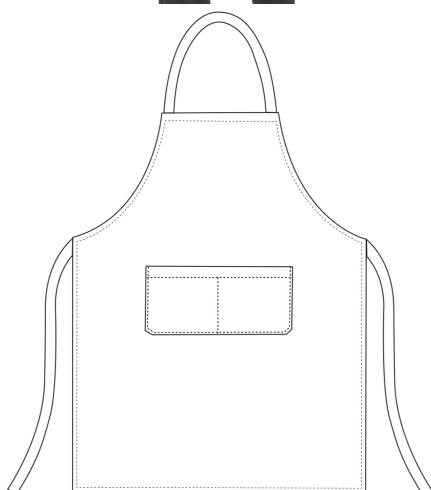

## BIP APRON

Falda Bip Apron con tascone 90×70 cm

**CODICE:** 6103150A

**Categorie:** [Bip Apron](#)

## INFORMAZIONI AGGIUNTIVE

**Fantasia**

Daisy

**Composizione**

100% Cotton - Daisy