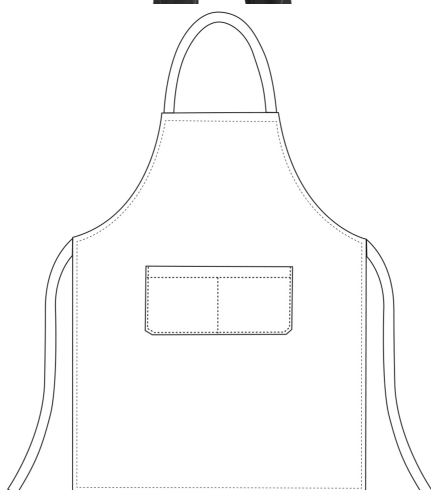

## **BIP APRON**

Falda Bip Apron con tascone 90×70 cm

**CODICE:** 6103155N

**Categorie:** [Bip Apron](#)