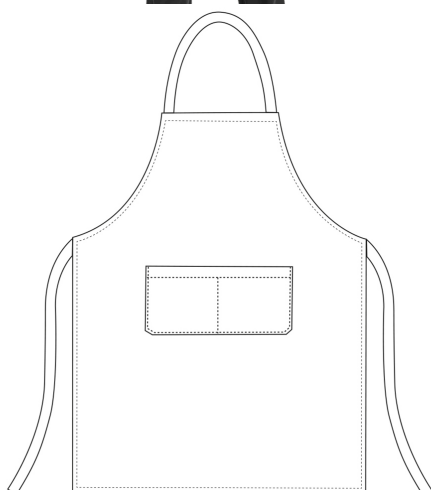

BIP APRON

Falda Bip Apron con tascone 90×70 cm

CODICE: 6103157A

Categorie: [Bip Apron](#)

INFORMAZIONI AGGIUNTIVE

Fantasia

Foliage

Composizione

100% Cotton - Foliage

UNISEX SIZES

	XS	S	M	L	XL	XXL	XXXL	XXXXL
A	80	88	96	104	112	120	128	136
B	70	78	86	94	102	110	118	126
C	75	78	81	83	83	83	83	83

WOMAN SIZES

	XS	S	M	L	XL	XXL	XXXL	XXXXL
A	82	90	98	106	114	122	130	138
B	72	80	88	96	104	112	120	128