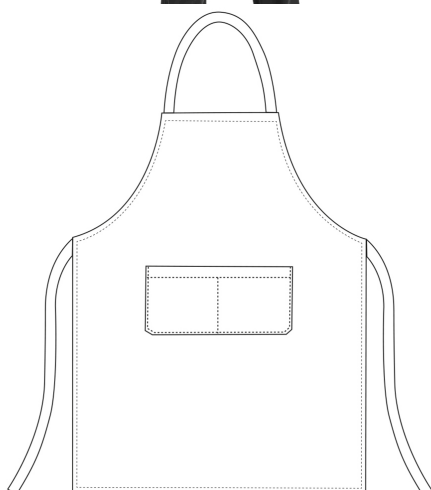

## BIP APRON

Falda Bip Apron con tascone 90×70 cm

**CODICE:** 6103159A

**Categorie:** [Bip Apron](#)