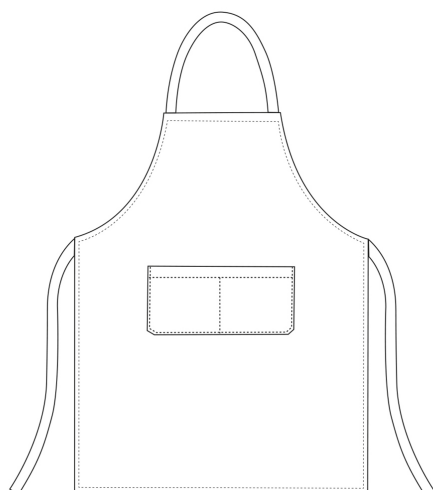

BIP APRON

Falda Bip Apron con tascone 90x70 cm

CODICE: 6103004C

Categorie: [Bip Apron](#)

INFORMAZIONI AGGIUNTIVE

Colore

Bottle green

Composizione

65% Polyester - 35% Cotton - Bottle green

UNISEX SIZES

	XS	S	M	L	XL	XXL	XXXL	XXXXL
A	80	88	96	104	112	120	128	136
B	70	78	86	94	102	110	118	126
C	75	78	81	83	83	83	83	83

WOMAN SIZES

	XS	S	M	L	XL	XXL	XXXL	XXXXL
A	82	90	98	106	114	122	130	138
B	72	80	88	96	104	112	120	128