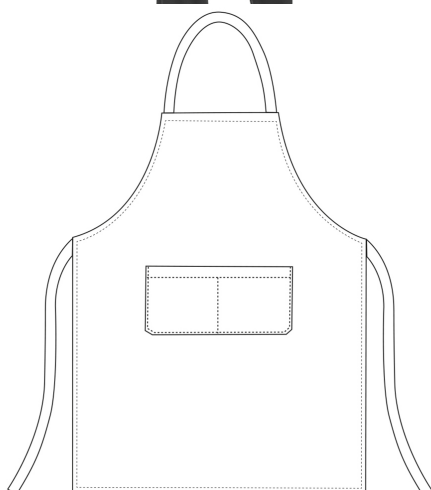

## BIP APRON

Falda Bip Apron con tascone 90×70 cm

**CODICE:** 6103152A

**Categorie:** [Bip Apron](#)

## INFORMAZIONI AGGIUNTIVE

**Fantasia**

Gear

**Composizione**

100% Cotton - Gear