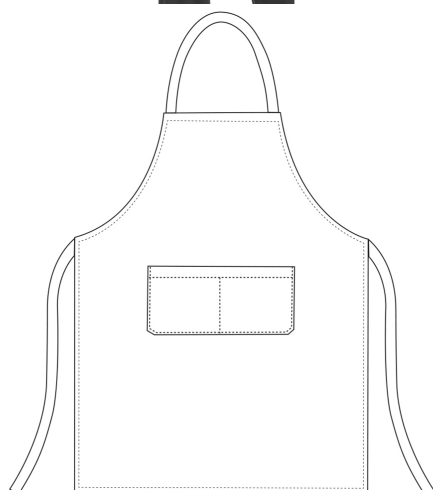

BIP APRON

Falda Bip Apron con tascone 90×70 cm

CODICE: 6103152A

Categorie: [Bip Apron](#)

INFORMAZIONI AGGIUNTIVE

Fantasia

Gear

Composizione

100% Cotton - Gear

UNISEX SIZES

	XS	S	M	L	XL	XXL	XXXL	XXXXL
A	80	88	96	104	112	120	128	136
B	70	78	86	94	102	110	118	126
C	75	78	81	83	83	83	83	83

WOMAN SIZES

	XS	S	M	L	XL	XXL	XXXL	XXXXL
A	82	90	98	106	114	122	130	138
B	72	80	88	96	104	112	120	128