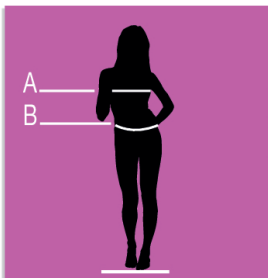

BUCKLE

Falda Buckle, lunghezza collo regolabile con fibbietta e tascone 90x70 cm

CODICE: 6117070F

Categorie: [Buckle](#)

INFORMAZIONI AGGIUNTIVE

Colore

Jeans

Composizione

60% Cotton - 40% Polyester - Jeans

UNISEX SIZES

	XS	S	M	L	XL	XXL	XXXL	XXXXL
A	80	88	96	104	112	120	128	136
B	70	78	86	94	102	110	118	126
C	75	78	81	83	83	83	83	83

WOMAN SIZES

	XS	S	M	L	XL	XXL	XXXL	XXXXL
A	82	90	98	106	114	122	130	138
B	72	80	88	96	104	112	120	128

BIG SIZES

	5XL	6XL	7XL
A	140	150	160
B	150	160	170
C	83	83	83

KID SIZES

	XS	S	M	L
A	76/80	82/86	88/92	94/98
B	62	68	74	80

SIZES CHART - CONVERSIONE TAGLIE

	XS	S	M	L	XL	XXL	XXXL	XXXXL
I	38 - 40	42 - 44	46 - 48	50 - 52	54 - 56	58 - 60	62 - 64	66 - 68
F	34 - 36 (0)	38 - 40 (1)	42 - 44 (2)	46 - 48 (3)	50 - 52 (4)	54 - 56 (5)	58 - 60 (6)	62 - 64 (7)
DE	32 - 34	36 - 38	40 - 42	44 - 46	48 - 50	52 - 54	56 - 58	60 - 62
UK	28 - 30	32 - 34	36 - 38	40 - 42	44 - 46	48 - 50	52 - 54	56 - 58