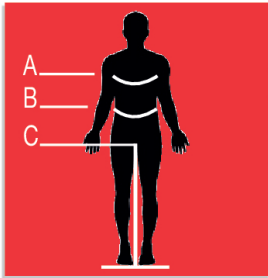

BUCKLE

Falda Buckle, lunghezza collo regolabile con fibbietta e tascone 90x70 cm

CODICE: 6117070F

Categorie: [Buckle](#)

INFORMAZIONI AGGIUNTIVE

Colore

Jeans

Composizione

60% Cotton - 40% Polyester - Jeans

UNISEX SIZES

	XS	S	M	L	XL	XXL	XXXL	XXXXL
A	80	88	96	104	112	120	128	136
B	70	78	86	94	102	110	118	126
C	75	78	81	83	83	83	83	83

WOMAN SIZES

	XS	S	M	L	XL	XXL	XXXL	XXXXL
A	82	90	98	106	114	122	130	138
B	72	80	88	96	104	112	120	128

BIG SIZES

	5XL	6XL	7XL
A	140	150	160
B	150	160	170
C	83	83	83

KID SIZES

	XS	S	M	L
A	76/80	82/86	88/92	94/98
B	62	68	74	80

SIZES CHART - CONVERSIONE TAGLIE

	XS	S	M	L	XL	XXL	XXXL	XXXXL
I	38 - 40	42 - 44	46 - 48	50 - 52	54 - 56	58 - 60	62 - 64	66 - 68
F	34 - 36 (0)	38 - 40 (1)	42 - 44 (2)	46 - 48 (3)	50 - 52 (4)	54 - 56 (5)	58 - 60 (6)	62 - 64 (7)
DE	32 - 34	36 - 38	40 - 42	44 - 46	48 - 50	52 - 54	56 - 58	60 - 62
UK	28 - 30	32 - 34	36 - 38	40 - 42	44 - 46	48 - 50	52 - 54	56 - 58