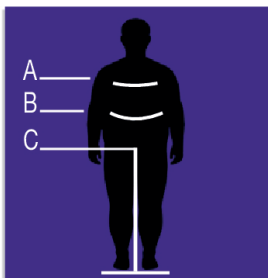

BUCKLE

Falda Buckle, lunghezza collo regolabile con fibbietta e tascone 90x70 cm

CODICE: 6117070F

Categorie: [Buckle](#)

INFORMAZIONI AGGIUNTIVE

Colore

Jeans

Composizione

60% Cotton - 40% Polyester - Jeans

UNISEX SIZES

	XS	S	M	L	XL	XXL	XXXL	XXXXL
A	80	88	96	104	112	120	128	136
B	70	78	86	94	102	110	118	126
C	75	78	81	83	83	83	83	83

WOMAN SIZES

	XS	S	M	L	XL	XXL	XXXL	XXXXL
A	82	90	98	106	114	122	130	138
B	72	80	88	96	104	112	120	128

BIG SIZES

	5XL	6XL	7XL
A	140	150	160
B	150	160	170
C	83	83	83

KID SIZES

	XS	S	M	L
A	76/80	82/86	88/92	94/98
B	62	68	74	80

SIZES CHART - CONVERSIONE TAGLIE

	XS	S	M	L	XL	XXL	XXXL	XXXXL
I	38 - 40	42 - 44	46 - 48	50 - 52	54 - 56	58 - 60	62 - 64	66 - 68
F	34 - 36 (0)	38 - 40 (1)	42 - 44 (2)	46 - 48 (3)	50 - 52 (4)	54 - 56 (5)	58 - 60 (6)	62 - 64 (7)
DE	32 - 34	36 - 38	40 - 42	44 - 46	48 - 50	52 - 54	56 - 58	60 - 62
UK	28 - 30	32 - 34	36 - 38	40 - 42	44 - 46	48 - 50	52 - 54	56 - 58