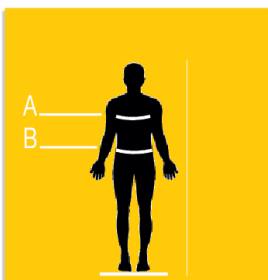

BUCKLE

Falda Buckle, lunghezza collo regolabile con fibbietta e tascone 90x70 cm

CODICE: 6117070F

Categorie: [Buckle](#)

INFORMAZIONI AGGIUNTIVE

Colore

Jeans

Composizione

60% Cotton - 40% Polyester - Jeans

UNISEX SIZES

	XS	S	M	L	XL	XXL	XXXL	XXXXL
A	80	88	96	104	112	120	128	136
B	70	78	86	94	102	110	118	126
C	75	78	81	83	83	83	83	83

WOMAN SIZES

	XS	S	M	L	XL	XXL	XXXL	XXXXL
A	82	90	98	106	114	122	130	138
B	72	80	88	96	104	112	120	128

BIG SIZES

	5XL	6XL	7XL
A	140	150	160
B	150	160	170
C	83	83	83

KID SIZES

	XS	S	M	L
A	76/80	82/86	88/92	94/98
B	62	68	74	80

SIZES CHART - CONVERSIONE TAGLIE

	XS	S	M	L	XL	XXL	XXXL	XXXXL
I	38 - 40	42 - 44	46 - 48	50 - 52	54 - 56	58 - 60	62 - 64	66 - 68
F	34 - 36 (0)	38 - 40 (1)	42 - 44 (2)	46 - 48 (3)	50 - 52 (4)	54 - 56 (5)	58 - 60 (6)	62 - 64 (7)
DE	32 - 34	36 - 38	40 - 42	44 - 46	48 - 50	52 - 54	56 - 58	60 - 62
UK	28 - 30	32 - 34	36 - 38	40 - 42	44 - 46	48 - 50	52 - 54	56 - 58