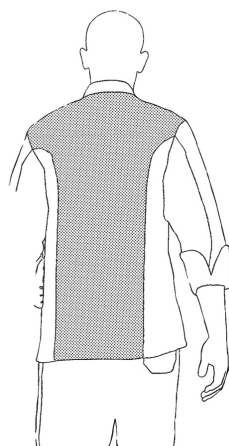

CLEVER

Giacca cuoco Unisex con bottoni automatici e schiena traspirante in Air Plus

CODICE: 2005001B

Categorie: [Giacche](#)

INFORMAZIONI AGGIUNTIVE

| | |
|---------------------|--|
| Taglia | s, m, l, xl, xxl, xxxl, xxxxl |
| Colore | White |
| Genere | Unisex |
| Composizione | 100% Egyptian Cotton 60/2 60/2 - White |

UNISEX SIZES

| | XS | S | M | L | XL | XXL | XXXL | XXXXL |
|---|----|----|----|-----|-----|-----|------|-------|
| A | 80 | 88 | 96 | 104 | 112 | 120 | 128 | 136 |
| B | 70 | 78 | 86 | 94 | 102 | 110 | 118 | 126 |
| C | 75 | 78 | 81 | 83 | 83 | 83 | 83 | 83 |