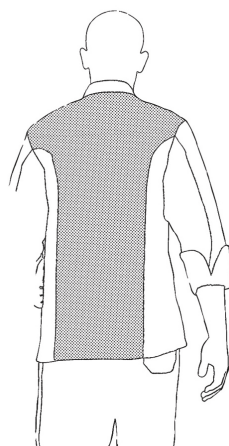

COMFORT EXTRA

Giacca cuoco BIG con schiena traspirante in Air Plus

CODICE: 1900001A

Categorie: [Giacche](#)

INFORMAZIONI AGGIUNTIVE

Taglia	5xl, 6xl, 7xl
Colore	White
Genere	Big
Composizione	100% Cotton - White

UNISEX SIZES

	XS	S	M	L	XL	XXL	XXXL	XXXXL
A	80	88	96	104	112	120	128	136
B	70	78	86	94	102	110	118	126
C	75	78	81	83	83	83	83	83

WOMAN SIZES

	XS	S	M	L	XL	XXL	XXXL	XXXXL
A	82	90	98	106	114	122	130	138
B	72	80	88	96	104	112	120	128

BIG SIZES

	5XL	6XL	7XL
A	140	150	160
B	150	160	170
C	83	83	83

KID SIZES

	XS	S	M	L
A	76/80	82/86	88/92	94/98
B	62	68	74	80

SIZES CHART - CONVERSIONE TAGLIE

	XS	S	M	L	XL	XXL	XXXL	XXXXL
I	38 - 40	42 - 44	46 - 48	50 - 52	54 - 56	58 - 60	62 - 64	66 - 68
F	34 - 36 (0)	38 - 40 (1)	42 - 44 (2)	46 - 48 (3)	50 - 52 (4)	54 - 56 (5)	58 - 60 (6)	62 - 64 (7)
DE	32 - 34	36 - 38	40 - 42	44 - 46	48 - 50	52 - 54	56 - 58	60 - 62
UK	28 - 30	32 - 34	36 - 38	40 - 42	44 - 46	48 - 50	52 - 54	56 - 58