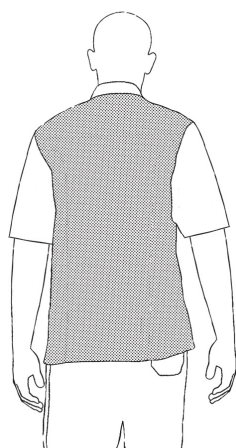

COOL

Casacca Unisex con spacchetti laterali e schiena traspirante in Air Plus.

CODICE: 5501001A

Categorie: [Casacche](#)

INFORMAZIONI AGGIUNTIVE

Taglia	xs, s, m, l, xl, xxl, xxxl
Colore	White
Genere	Unisex
Composizione	100% Cotton - White

UNISEX SIZES

	XS	S	M	L	XL	XXL	XXXL	XXXXL
A	80	88	96	104	112	120	128	136
B	70	78	86	94	102	110	118	126
C	75	78	81	83	83	83	83	83

WOMAN SIZES

	XS	S	M	L	XL	XXL	XXXL	XXXXL
A	82	90	98	106	114	122	130	138
B	72	80	88	96	104	112	120	128

BIG SIZES

	5XL	6XL	7XL
A	140	150	160
B	150	160	170
C	83	83	83

KID SIZES

	XS	S	M	L
A	76/80	82/86	88/92	94/98
B	62	68	74	80

SIZES CHART - CONVERSIONE TAGLIE

	XS	S	M	L	XL	XXL	XXXL	XXXXL
I	38 - 40	42 - 44	46 - 48	50 - 52	54 - 56	58 - 60	62 - 64	66 - 68
F	34 - 36 (0)	38 - 40 (1)	42 - 44 (2)	46 - 48 (3)	50 - 52 (4)	54 - 56 (5)	58 - 60 (6)	62 - 64 (7)
DE	32 - 34	36 - 38	40 - 42	44 - 46	48 - 50	52 - 54	56 - 58	60 - 62
UK	28 - 30	32 - 34	36 - 38	40 - 42	44 - 46	48 - 50	52 - 54	56 - 58