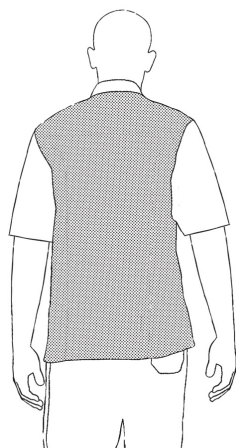

COOL

Casacca Unisex con spacchetti laterali e schiena traspirante in Air Plus.

CODICE: 5501002C

Categorie: [Casacche](#)

INFORMAZIONI AGGIUNTIVE

Taglia	xs, s, m, l, xl, xxl, xxxl
Colore	Black
Genere	Unisex
Composizione	65% Polyester - 35% Cotton - Black

UNISEX SIZES

	XS	S	M	L	XL	XXL	XXXL	XXXXL
A	80	88	96	104	112	120	128	136
B	70	78	86	94	102	110	118	126
C	75	78	81	83	83	83	83	83

WOMAN SIZES

	XS	S	M	L	XL	XXL	XXXL	XXXXL
A	82	90	98	106	114	122	130	138
B	72	80	88	96	104	112	120	128

BIG SIZES

	5XL	6XL	7XL
A	140	150	160
B	150	160	170
C	83	83	83

KID SIZES

	XS	S	M	L
A	76/80	82/86	88/92	94/98
B	62	68	74	80

SIZES CHART - CONVERSIONE TAGLIE

	XS	S	M	L	XL	XXL	XXXL	XXXXL
I	38 - 40	42 - 44	46 - 48	50 - 52	54 - 56	58 - 60	62 - 64	66 - 68
F	34 - 36 (0)	38 - 40 (1)	42 - 44 (2)	46 - 48 (3)	50 - 52 (4)	54 - 56 (5)	58 - 60 (6)	62 - 64 (7)
DE	32 - 34	36 - 38	40 - 42	44 - 46	48 - 50	52 - 54	56 - 58	60 - 62
UK	28 - 30	32 - 34	36 - 38	40 - 42	44 - 46	48 - 50	52 - 54	56 - 58