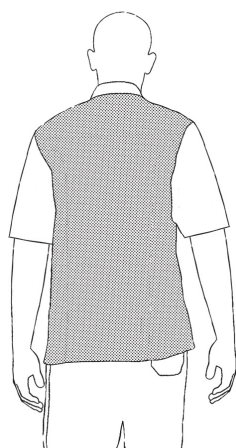

COOL

Casacca Unisex con spacchetti laterali e schiena traspirante in Air Plus.

CODICE: 5501002C

Categorie: [Casacche](#)

INFORMAZIONI AGGIUNTIVE

Taglia	xs, s, m, l, xl, xxl, xxxl
Colore	Black
Genere	Unisex
Composizione	65% Polyester - 35% Cotton - Black

UNISEX SIZES

	XS	S	M	L	XL	XXL	XXXL	XXXXL
A	80	88	96	104	112	120	128	136
B	70	78	86	94	102	110	118	126
C	75	78	81	83	83	83	83	83

WOMAN SIZES

	XS	S	M	L	XL	XXL	XXXL	XXXXL
A	82	90	98	106	114	122	130	138
B	72	80	88	96	104	112	120	128

BIG SIZES

	5XL	6XL	7XL
A	140	150	160
B	150	160	170
C	83	83	83

KID SIZES

	XS	S	M	L
A	76/80	82/86	88/92	94/98
B	62	68	74	80

SIZES CHART - CONVERSIONE TAGLIE

	XS	S	M	L	XL	XXL	XXXL	XXXXL
I	38 - 40	42 - 44	46 - 48	50 - 52	54 - 56	58 - 60	62 - 64	66 - 68
F	34 - 36 (0)	38 - 40 (1)	42 - 44 (2)	46 - 48 (3)	50 - 52 (4)	54 - 56 (5)	58 - 60 (6)	62 - 64 (7)
DE	32 - 34	36 - 38	40 - 42	44 - 46	48 - 50	52 - 54	56 - 58	60 - 62
UK	28 - 30	32 - 34	36 - 38	40 - 42	44 - 46	48 - 50	52 - 54	56 - 58