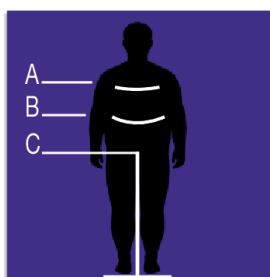

COPPOLA

Coppola regolabile con velcro

CODICE: 7009009C

Categorie: [Coppola](#)

INFORMAZIONI AGGIUNTIVE

Colore Brown

Composizione 65% Polyester - 35% Cotton - Brown

UNISEX SIZES

	XS	S	M	L	XL	XXL	XXXL	XXXXL
A	80	88	96	104	112	120	128	136
B	70	78	86	94	102	110	118	126
C	75	78	81	83	83	83	83	83

WOMAN SIZES

	XS	S	M	L	XL	XXL	XXXL	XXXXL
A	82	90	98	106	114	122	130	138
B	72	80	88	96	104	112	120	128

BIG SIZES

	5XL	6XL	7XL
A	140	150	160
B	150	160	170
C	83	83	83

KID SIZES

	XS	S	M	L
A	76/80	82/86	88/92	94/98
B	62	68	74	80

SIZES CHART - CONVERSIONE TAGLIE

	XS	S	M	L	XL	XXL	XXXL	XXXXL
I	38 - 40	42 - 44	46 - 48	50 - 52	54 - 56	58 - 60	62 - 64	66 - 68
F	34 - 36 (0)	38 - 40 (1)	42 - 44 (2)	46 - 48 (3)	50 - 52 (4)	54 - 56 (5)	58 - 60 (6)	62 - 64 (7)
DE	32 - 34	36 - 38	40 - 42	44 - 46	48 - 50	52 - 54	56 - 58	60 - 62
UK	28 - 30	32 - 34	36 - 38	40 - 42	44 - 46	48 - 50	52 - 54	56 - 58