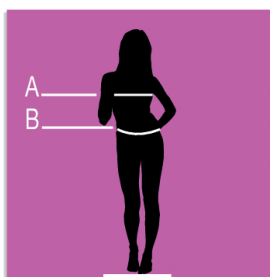

COPPOLA

Coppola regolabile con velcro

CODICE: 7009009C

Categorie: [Coppola](#)

INFORMAZIONI AGGIUNTIVE

Colore Brown

Composizione 65% Polyester - 35% Cotton - Brown

UNISEX SIZES

	XS	S	M	L	XL	XXL	XXXL	XXXXL
A	80	88	96	104	112	120	128	136
B	70	78	86	94	102	110	118	126
C	75	78	81	83	83	83	83	83

WOMAN SIZES

	XS	S	M	L	XL	XXL	XXXL	XXXXL
A	82	90	98	106	114	122	130	138
B	72	80	88	96	104	112	120	128

BIG SIZES

	5XL	6XL	7XL
A	140	150	160
B	150	160	170
C	83	83	83

KID SIZES

	XS	S	M	L
A	76/80	82/86	88/92	94/98
B	62	68	74	80

SIZES CHART - CONVERSIONE TAGLIE

	XS	S	M	L	XL	XXL	XXXL	XXXXL
I	38 - 40	42 - 44	46 - 48	50 - 52	54 - 56	58 - 60	62 - 64	66 - 68
F	34 - 36 (0)	38 - 40 (1)	42 - 44 (2)	46 - 48 (3)	50 - 52 (4)	54 - 56 (5)	58 - 60 (6)	62 - 64 (7)
DE	32 - 34	36 - 38	40 - 42	44 - 46	48 - 50	52 - 54	56 - 58	60 - 62
UK	28 - 30	32 - 34	36 - 38	40 - 42	44 - 46	48 - 50	52 - 54	56 - 58