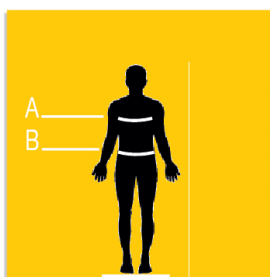

COPPOLA

Coppola regolabile con velcro

CODICE: 7009009C

Categorie: [Coppola](#)

INFORMAZIONI AGGIUNTIVE

Colore Brown

Composizione 65% Polyester - 35% Cotton - Brown

UNISEX SIZES

	XS	S	M	L	XL	XXL	XXXL	XXXXL
A	80	88	96	104	112	120	128	136
B	70	78	86	94	102	110	118	126
C	75	78	81	83	83	83	83	83

WOMAN SIZES

	XS	S	M	L	XL	XXL	XXXL	XXXXL
A	82	90	98	106	114	122	130	138
B	72	80	88	96	104	112	120	128

BIG SIZES

	5XL	6XL	7XL
A	140	150	160
B	150	160	170
C	83	83	83

KID SIZES

	XS	S	M	L
A	76/80	82/86	88/92	94/98
B	62	68	74	80

SIZES CHART - CONVERSIONE TAGLIE

	XS	S	M	L	XL	XXL	XXXL	XXXXL
I	38 - 40	42 - 44	46 - 48	50 - 52	54 - 56	58 - 60	62 - 64	66 - 68
F	34 - 36 (0)	38 - 40 (1)	42 - 44 (2)	46 - 48 (3)	50 - 52 (4)	54 - 56 (5)	58 - 60 (6)	62 - 64 (7)
DE	32 - 34	36 - 38	40 - 42	44 - 46	48 - 50	52 - 54	56 - 58	60 - 62
UK	28 - 30	32 - 34	36 - 38	40 - 42	44 - 46	48 - 50	52 - 54	56 - 58