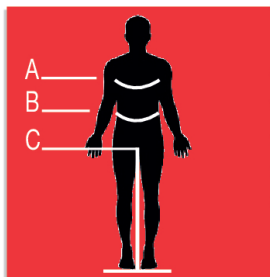

COPPOLA

Coppola regolabile con velcro

CODICE: 7009009C

Categorie: [Coppola](#)

INFORMAZIONI AGGIUNTIVE

Colore Brown

Composizione 65% Polyester - 35% Cotton - Brown

UNISEX SIZES

	XS	S	M	L	XL	XXL	XXXL	XXXXL
A	80	88	96	104	112	120	128	136
B	70	78	86	94	102	110	118	126
C	75	78	81	83	83	83	83	83

WOMAN SIZES

	XS	S	M	L	XL	XXL	XXXL	XXXXL
A	82	90	98	106	114	122	130	138
B	72	80	88	96	104	112	120	128

BIG SIZES

	5XL	6XL	7XL
A	140	150	160
B	150	160	170
C	83	83	83

KID SIZES

	XS	S	M	L
A	76/80	82/86	88/92	94/98
B	62	68	74	80

SIZES CHART - CONVERSIONE TAGLIE

	XS	S	M	L	XL	XXL	XXXL	XXXXL
I	38 - 40	42 - 44	46 - 48	50 - 52	54 - 56	58 - 60	62 - 64	66 - 68
F	34 - 36 (0)	38 - 40 (1)	42 - 44 (2)	46 - 48 (3)	50 - 52 (4)	54 - 56 (5)	58 - 60 (6)	62 - 64 (7)
DE	32 - 34	36 - 38	40 - 42	44 - 46	48 - 50	52 - 54	56 - 58	60 - 62
UK	28 - 30	32 - 34	36 - 38	40 - 42	44 - 46	48 - 50	52 - 54	56 - 58