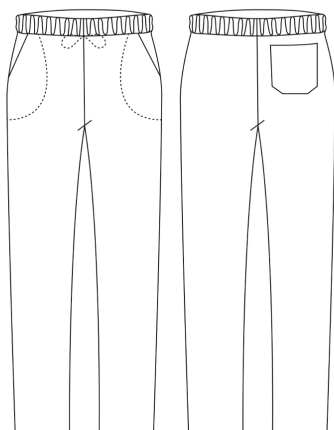

COULISSE

Pantalone Unisex regolabile in vita con coulisse

CODICE: 3502106C

Categorie: [Coulisse](#)

INFORMAZIONI AGGIUNTIVE

Taglia	s, m, l, xl, xxl, xxxl
Colore	France
Genere	Unisex
Composizione	65% Polyester - 35% Cotton - France

UNISEX SIZES

	XS	S	M	L	XL	XXL	XXXL	XXXXL
A	80	88	96	104	112	120	128	136
B	70	78	86	94	102	110	118	126
C	75	78	81	83	83	83	83	83

WOMAN SIZES

	XS	S	M	L	XL	XXL	XXXL	XXXXL
A	82	90	98	106	114	122	130	138
B	72	80	88	96	104	112	120	128

BIG SIZES

	5XL	6XL	7XL
A	140	150	160
B	150	160	170
C	83	83	83

KID SIZES

	XS	S	M	L
A	76/80	82/86	88/92	94/98
B	62	68	74	80

SIZES CHART - CONVERSIONE TAGLIE

	XS	S	M	L	XL	XXL	XXXL	XXXXL
I	38 - 40	42 - 44	46 - 48	50 - 52	54 - 56	58 - 60	62 - 64	66 - 68
F	34 - 36 (0)	38 - 40 (1)	42 - 44 (2)	46 - 48 (3)	50 - 52 (4)	54 - 56 (5)	58 - 60 (6)	62 - 64 (7)
DE	32 - 34	36 - 38	40 - 42	44 - 46	48 - 50	52 - 54	56 - 58	60 - 62
UK	28 - 30	32 - 34	36 - 38	40 - 42	44 - 46	48 - 50	52 - 54	56 - 58